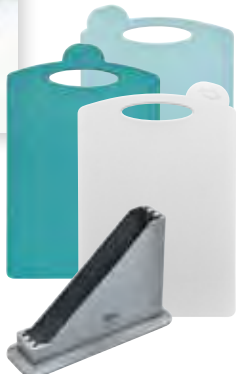

LOT DE 3 PLANCHES À DÉCOUPER AVEC SUPPORT

Support : 24 x 16,8 x 7,8 cm

Planche : 31 x 20 x 0,5 cm

Réf : 330803-5 / 39.90€ / 19.95€

En matière plastique.