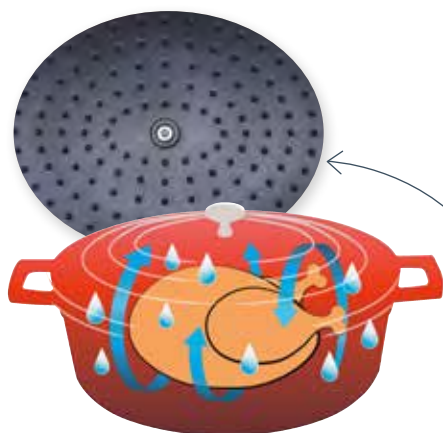

Revêtement antiadhérent
et résistant aux rayures
et à l'usure.

Des cocottes traditionnelles au format XXL

Les cocottes

LA COCOTTE À PARTIR DE
~~109.90€~~
54.95€

Les picots du couvercle permettent à la condensation de retomber et d'arroser en continu les viandes pour un résultat tendre et goûteux.