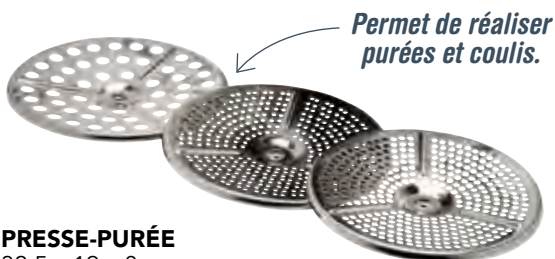

Retrouvez le goût des purées d'autrefois !

Permet de réaliser
purées et coulis.

PRESSE-PURÉE
32,5 x 19 x 8 cm
Grille : ø 11,5 cm
Réf : 330951-5 / ~~49.90€~~ / **24.95€**

En acier inoxydable.

LE PRESSE-PURÉE