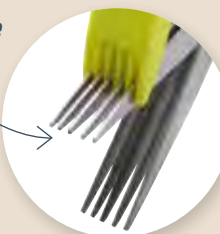

Manche ergonomique antiglisse pour une prise en main parfaite.