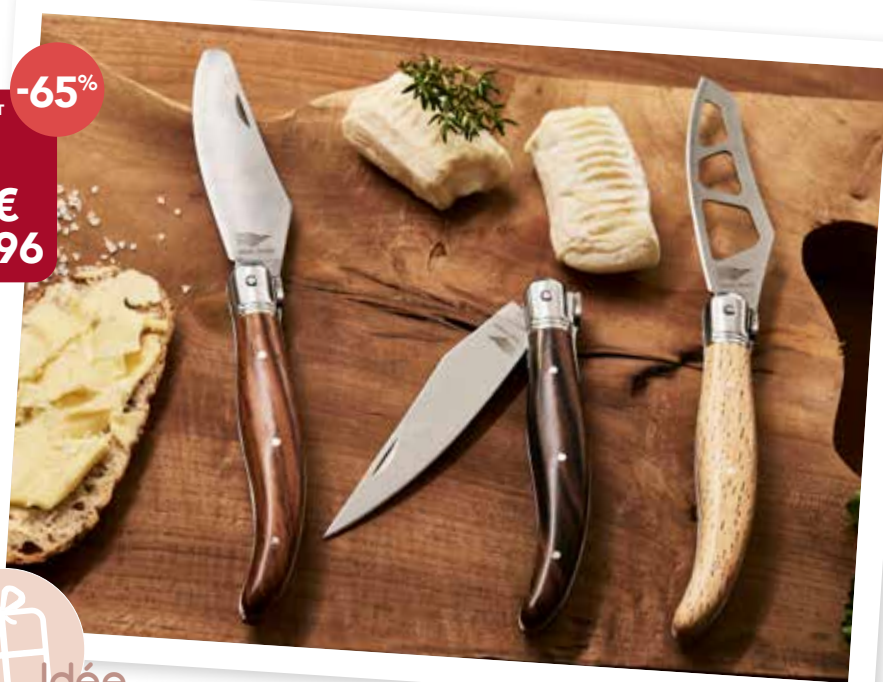

- Coffret fermeture magnétique.

Lame martelée

Esthétique soignée
Évite aux aliments d'accrocher

Multi-usage

Fruits, légumes, poissons, viandes...

Tranchant
inégalé

Couteau forgé : pour un meilleur équilibre en main, un contrôle de la coupe et une meilleure longévité.

Manche en bois
de pakka

COFFRET 3 COUTEAUX PLIANTS

Couteaux pliés : 12,2 cm
Couteaux dépliés : 21,8 cm
Coffret : 17,9 x 17,3 cm
Réf : 330913-5 / ~~59.90€~~ / **20.96€**

Composé de :

- 1 Couteau à beurre
- 1 Couteau office
- 1 Couteau à fromage

Lame en acier inoxydable.
Manche effet bois, 3 rivets.
Coffret bois.

-65%

LE COFFRET
~~59€_{.90}~~
20.96€

NOTRE SÉLECTION

Cuisson

MAISON PRADEL

Une collection complète riche en nouveautés

Dans notre collection Maison Pradel, découvrez les plats incontournables pour des préparations mijotées : le nouveau faitout carré au format XXL, la cocotte ronde basse ou encore la tajine... des ustensiles de cuisson indispensables pour des repas à partager en famille.