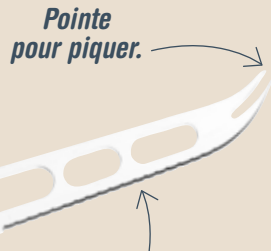

Support en bois.
Couteaux en acier inoxydable.
Manche en matière plastique.

- Fermeture aimantée.

Bloc accordéon
qui s'adapte
à votre espace.

LES 7 PIÈCES
~~99.90~~
29.97
-70%

LE COUTEAU
~~17.90~~
8.95

COUTEAU À FROMAGE

Couteau : 26,6 cm
Réf : 330822-5 / 17.90€ / 8.95€

En acier inoxydable.

LE COUTEAU
~~19.90~~
9.95

COUTEAU À TOMATE

Couteau : 21,5 cm
Longueur de la lame : 11 cm.
Réf : 330824-5 / 19.90€ / 9.95€

Lame en acier inoxydable.
Manche en matière plastique.