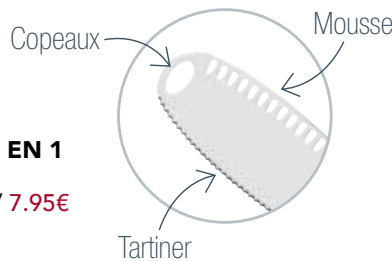

COUTEAU À BEURRE 3 EN 1

Longueur : 20,5 cm
Réf : 330823-5 / 15.90€ / 7.95€

En acier inoxydable.

Lame courbée et crantée pour une découpe
confortable et précise des volailles.