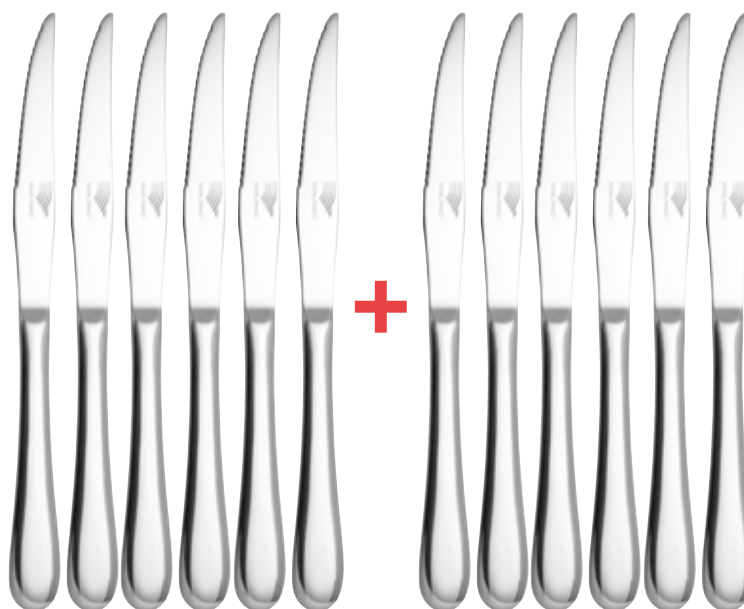

- Composée de :
- 12 Couteaux.
 - 12 Fourchettes.
 - 12 Cuillères à soupe.
 - 12 Cuillères à café.

En acier inoxydable haute qualité 18/0.
 Finition miroir.

*Coffret élégant pour ranger
 et protéger vos couverts.*

Complétez votre ménagère « ARGELÈS » avec ces 12 couteaux à steak.

**SET DE 6 COUTEAUX À STEAK
 «ARGELÈS»**
+ 6 COUTEAUX OFFERTS
 Réf : 719B-5 / 49.90€ / **24.95€**

Couteaux en acier inoxydable 18/0.
 Finition miroir.
 Lame micro-dentée.