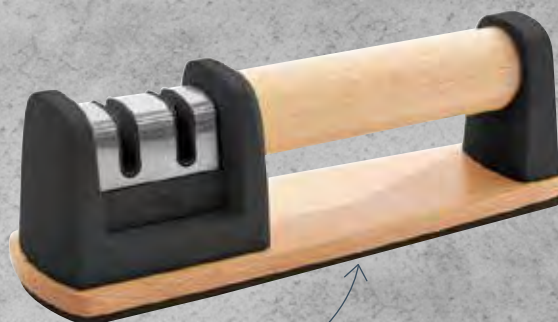

AIGISEUR

20,5 x 6 x 7,3 cm

Réf : O599-5 / 29.90€ / 14.95€

En acier inoxydable,
bois et matière plastique.

- Aiguisage en 2 étapes :
  1- Partie en carbure de tungstène pour l'affûtage.
  2- Partie en céramique pour le polissage final.

L'AIGISEUR
~~29.90~~
14.95

Un aiguisage en toute sécurité grâce
à son socle antidérapant et à sa poignée.