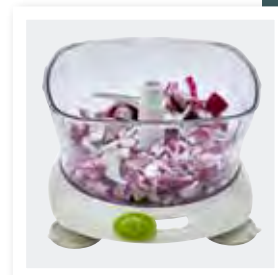

Hachoir 4 en 1 :

Hachoir, batteur, essoreuse, séparateur d'œuf.

LE HACHOIR

~~49€~~
90

24€
95

4 pieds ventouse pour une parfaite stabilité et une meilleure adhérence au plan de travail !

HACHOIR MANUEL MULTIFONCTION

19,1 x 19,6 x 26,2 cm - Capacité : 1,8 L
Réf : 331137-5 / 49.90€ / 24.95€

Composé de :

- 1 Couverture avec poignée rotative
- 1 Séparateur d'œuf
- 1 Lame
- 1 Protège-lame
- 1 Batteur
- 1 Panier essoreur
- 1 Bol
- 1 Base antidérapante

En matière plastique ABS.
Lame en acier inoxydable.

Hache