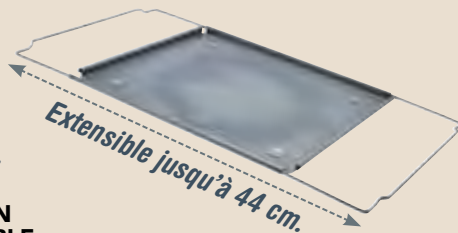

PLAQUE DE CUISON PERFORÉE EXTENSIBLE

38>44 x 35 cm

Réf : 331145-5 / ~~69.90€~~ / **34.95€**

En acier carbone.

- Supporte des températures jusqu'à 230°C.
- Plaque très résistante aux rayures.

Pour une cuisson douce,
homogène et rapide sans
brûler vos ingrédients.