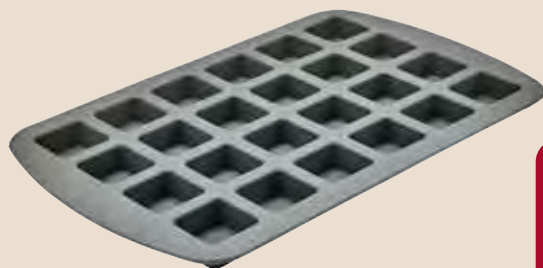

*Permet de remplir
les petites empreintes
des moules sans renverser.*

LE MOULE

19[€]₉₀
9€
95

MOULE 18 CANNELÉS

25 x 17 x 3 cm - Cannelé : ø 3,2 x 3 cm.
Réf : 330790-5 / 19.90€ / 9.95€

En silicone.

MOULE 24 MINI BROWNIES