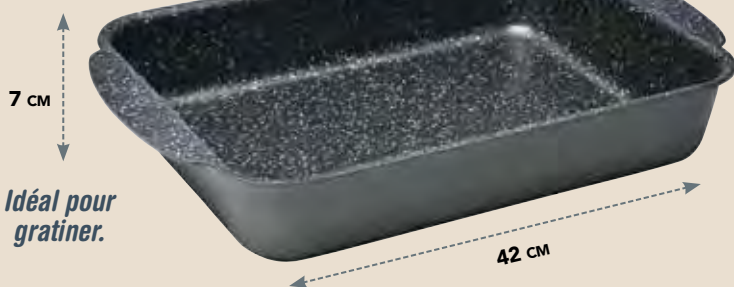

Corps en fonte d'aluminium.
Revêtement aux propriétés antiadhérentes multicouches sans PFOA.

- Livrée avec 1 couvercle, 1 poignée et 1 manche amovibles.

**Fonte
d'aluminium**

LA PLANCHA GRILL
~~79[€].90~~
39[€].95

Plancha grand format avec un côté pour griller et l'autre pour saisir.

Répartition homogène de la chaleur grâce au fond à induction.

PLANCHA GRILL

44 x 29 x 5,1 cm

Réf : 451-5 / ~~79.90€~~ / **39.95€**

Fonte d'aluminium avec revêtement effet pierre antiadhérent garanti sans PFOA.

Pour saisir viandes, poissons et légumes tout en gardant leurs sucs et saveurs.

Pour saisir ou gratiner à souhait

LE PLAT
~~79[€].90~~
39[€].95

Pratique, il s'utilise directement sur plaques et dans le four.