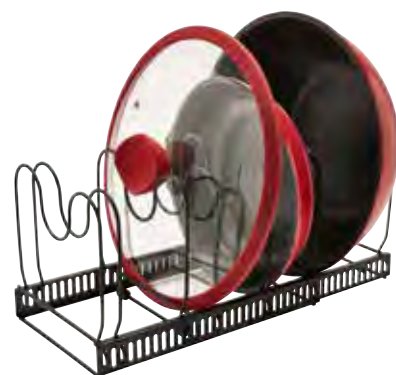

Découvrez le range-poêles, idéal pour ranger vos ustensiles de cuisson en page 64.