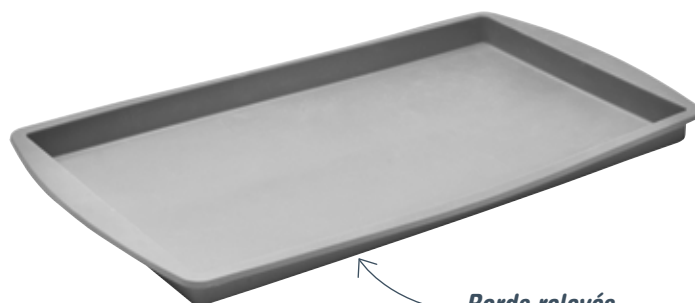

ø 24,5 x 5,5 cm

Réf : 330797-5 / 25.90€ / 12.95€

En silicone.

LA PLAQUE
~~29[€].90~~
14.95

*Plaque 2 en 1,
pour cuire et rouler
vos gâteaux.*

*Bords relevés
pour des gâteaux épais,
sans débordement.*

PLAQUE À GÉNOISE

46 x 26 x 3 cm

Réf : 330798-5 / 29.90€ / 14.95€

En silicone.

Univers Pâtisserie

16 quartiers égaux
en un clin d'œil !

DÉCOUPE POMME 16 PARTS

17,5 x 10,5 x 5,7 cm
Réf : 014897-5 / 19.90€ / 9.95€

En acier inoxydable et plastique.