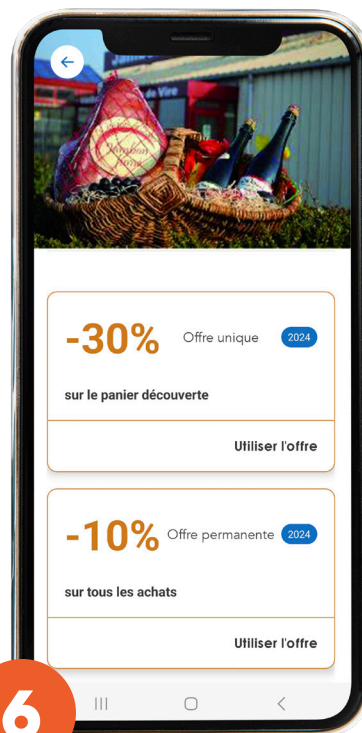

Téléchargez l'application du Guide de Zoé juste ici >

puis suivez les étapes présentées ci-dessous.

Sur l'écran d'accueil, cliquez sur une fiche partenaire.

1

Sur la fiche partenaire descendez jusqu'aux offres.

2

Cliquez sur une offre.

3

Vous arrivez sur un écran vous permettant d'activer vos réductions.

4

Créez votre compte en remplissant les informations demandées.

5

Maintenant, profitez des réductions :)