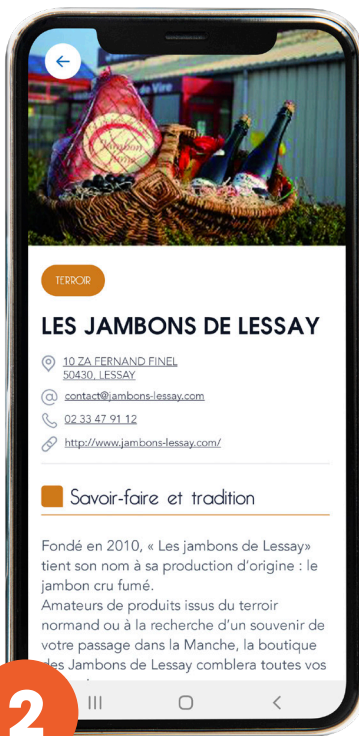

Téléchargez l'application du Guide de Zoé juste ici >

puis suivez les étapes présentées ci-dessous.

Sur l'écran d'accueil, cliquez sur une fiche partenaire.

1

Sur la fiche partenaire descendez jusqu'aux offres.