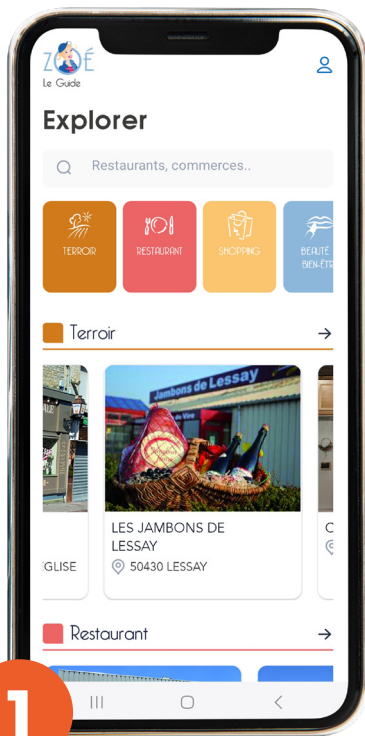

Téléchargez l'application du Guide de Zoé juste ici >

puis suivez les étapes présentées ci-dessous.

Sur l'écran d'accueil, cliquez sur une fiche partenaire.

1

Sur la fiche partenaire descendez jusqu'aux offres.