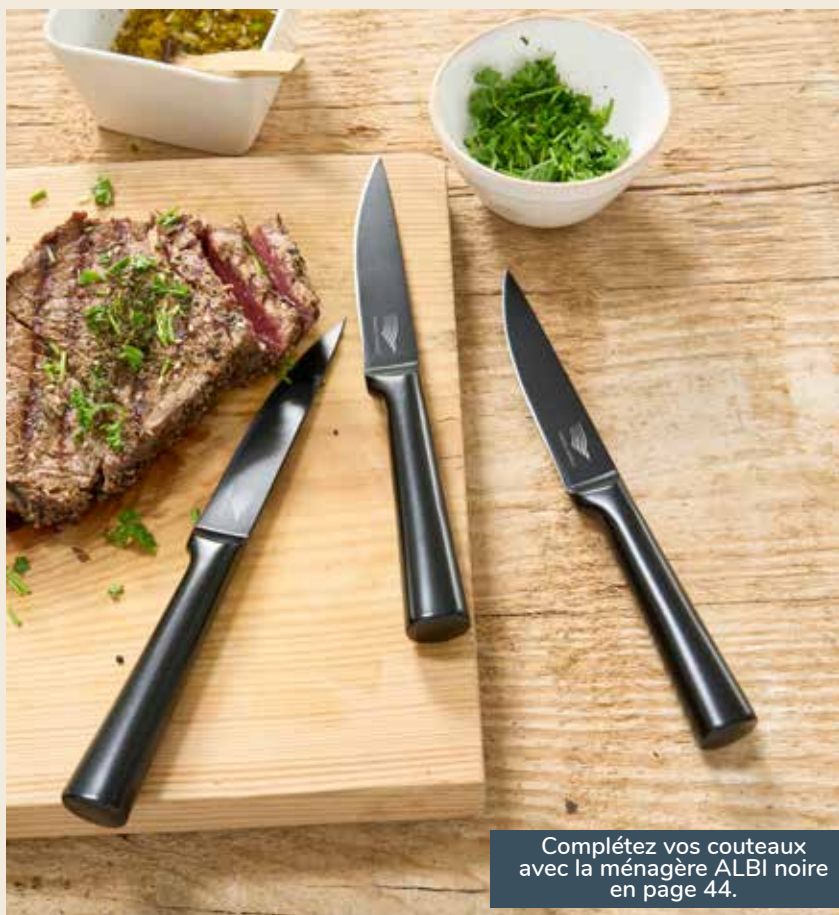

Les 6 couteaux à steak lame lisse