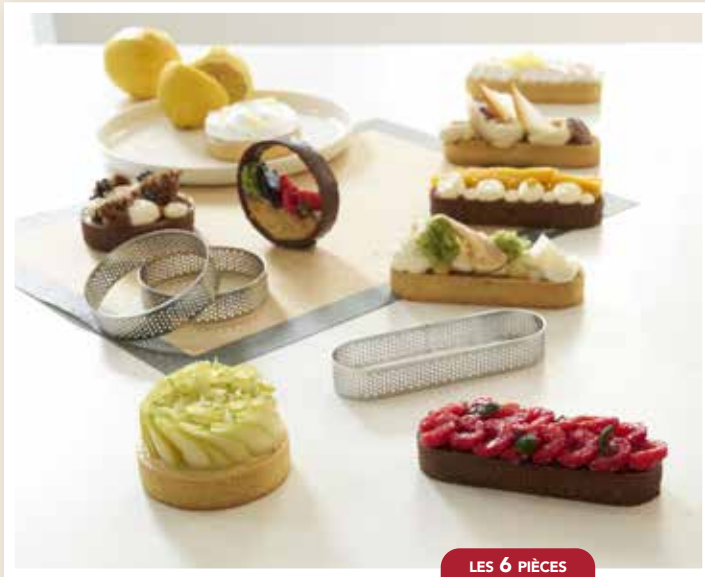

LOT DE 2 COUTEAUX D'APPRENTISSAGE

10 x 9 x 1,5 cm

Réf : 331369-14 / 29.90€ / **14.95€**

En bois de hêtre.

- Forme ludique adaptée aux mains des tout-petits.
- Développe la motricité fine et l'autonomie des enfants.
- Dès 2 ans, en toute sécurité.

NOUVEAU !

Equipé
comme un chef !

TABLIER ENFANT AVEC TOQUE

46 x 60 cm

Réf : 331655-14 / 25.90€ / **12.95€**

100% coton.

- Tour de cou réglable.
- Lavable en machine.
- À partir de 3 ans.

LES 2 PIÈCES
~~25.90~~
12.95

Poche centrale
pour y insérer
de petits ustensiles !

Chacun sa part, chacun son goût !

Micro-perforations
pour une cuisson homogène.

LES 6 PIÈCES
~~29€⁹⁰~~
14.95

6 CERCLES À TARTES PERFORÉS
ø 8 x 2 cm
Réf : 331346-14 / ~~29.90€~~ / **14.95€**
En acier inoxydable.