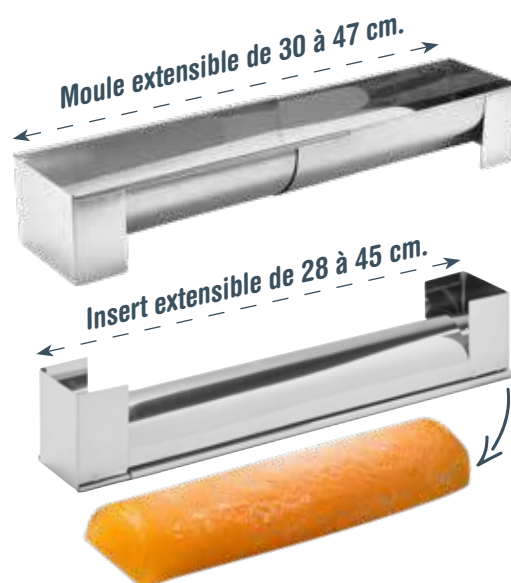

KIT MOULE À BÛCHE AVEC INSERT

Moule à bûche : 30 à 47 x 9 x 7 cm

Insert : 28 à 45 x 4,5 x 5 cm

Réf : 331603-14 / ~~39.90€~~ / **19.95€**

En acier inoxydable.