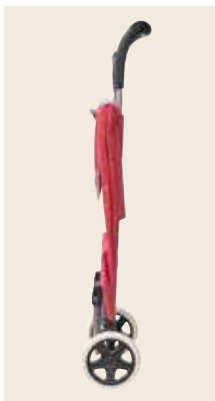

NOUVEAU !

Un chariot pliable avec 2 sacs interchangeables !

Les +

- ✓ 2 Sacs interchangeables
- ✓ Tissu déperlant.
- ✓ Pliable pour un rangement à plat.

Pochette zipée
à l'arrière.

Pliable pour
un gain de place.