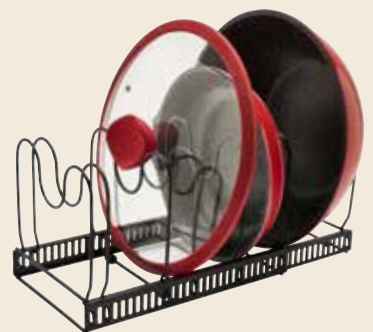

2 Personnalisez votre manche :

2 COLORIS AU CHOIX :

Noir	Réf : 331467-14
Effet bois	Réf : 331468-14

*S'adapte à la profondeur de votre
 tiroir pour un rangement optimal.*

LE RANGE-POÊLES
~~49€~~
24.95€
(dont 0,35€ d'éco-part)

RANGE-POÊLES ET COUVERCLES AJUSTABLE

29 x 18 x 20 cm
Réf : 015361-14 / 49.90€ / **24.95€**
(dont 0,35€ d'éco-part).

Structure en métal noir.

- Peut accueillir poêles, couvercles, planches et assiettes à la verticale.
- 7 Séparateurs modulables : s'adaptent à la taille de vos ustensiles.