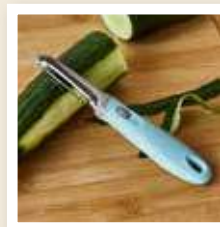

CISEAUX À VOLAILLE

Longueur : 25 cm
Réf : 330891-14 / 29.90€ / 14.95€

Lame en acier inoxydable.
Manche en matière plastique.

Cran de verrouillage sur l'extrémité des poignées pour bloquer les lames et les ranger en toute sécurité.

PRIX CHOC !
L'ÉCONOME
19[€].90
9.95

3 têtes interchangeables pour 3 types de découpe.