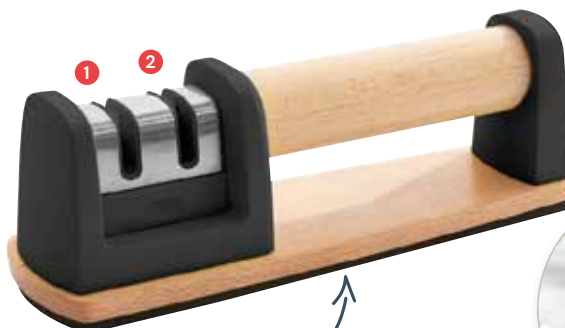

AIGÜISEUR

20,5 x 6 x 7,3 cm

Réf : 0599-14 / ~~29.90€~~ / 14.95€

En acier inoxydable, bois et matière plastique.

• Aigüisage en 2 étapes :

- 1 Partie en carbure de tungstène pour l'affûtage.
- 2 Partie en céramique pour le polissage final.

L'AIGÜISEUR
~~29.90~~
14.95

Socle antidérapant.