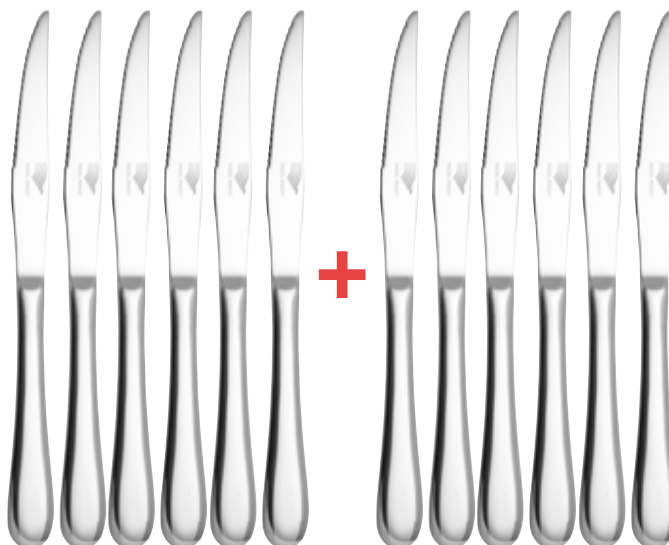

LES 48 PIÈCES
~~119.90~~
59.95

MÉNAGÈRE «ARGELÈS» 48 PIÈCES
 Réf : 718-14 / 119.90€ / **59.95€**

- Composée de :
- 12 Couteaux.
 - 12 Fourchettes.
 - 12 Cuillères à soupe.
 - 12 Cuillères à café.

*En acier inoxydable haute qualité 18/0.
 Finition miroir.*

Complétez votre ménagère « ARGELÈS » avec ces 12 couteaux à steak.

SET DE 6 COUTEAUX À STEAK «ARGELÈS»

+ 6 COUTEAUX OFFERTS

Réf : 719B-14 / 49.90€ / **24.95€**

*Couteaux en acier inoxydable 18/0.
 Finition miroir.
 Lame micro-dentée.*